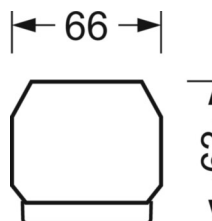

Лампо- и прибородержатели - Individual.Lens.Optic - прямой широконаправленный свет - без видимых стыков

Ламподержатель из оцинкованного стального профиля, поверхность покрыта лаком на полиэфирной смоле. Крепление без инструментов с нажимными затворами, встроенными в конструкцию, обеспечивают защиту от кражи и взлома. Цвет корпуса белый стандартный для электротехники RAL 9016; Прямой широко направленный свет, распространяющийся через линзу «Individual.Lens.Optic» из пластика ПММА. Оптика отдельных линз делает сборку и установку предельно удобными, плоскость легко чистится. Тройные ряды из отдельных линз и лампо-/прибородержатели, идеально согласованные между собой, обеспечивают цельный вид без стыков и неравномерностей. Подключение к электросети через штатную 3-полюсную штекерную деталь для быстрой сборки, со свободным выбором фаз. Встроенный механизм для правильной сборки для быстрого контакта. Сменные блоки, позволяющие легко модернизировать освещение, существенно продлевают срок службы всей осветительной установки.

параметры

номер заказа	19410024180
код EAN	4020863414680
номер таможенного тарифа	94051190
Знак прохождения контроля	IP 20, класс защиты I, ENEC10 VDE, F, HACCP DIN10500/Food/IFS-пригодность для применения/BRC, Indoor, CE
Степень ударопрочности IK	IK03 (-20°C bis 40°C)
Температура окружения	та -20°C в 40°C
Гарантийный срок	5 лет
Государственные программы поддержки	BEG - государственные субсидии для энергосберегающих зданий (действительна только для Германии)

электротехника