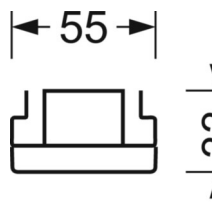

Лампо- и прибородержатели - Individual.Lens.Optic - прямой широконаправленный свет - без видимых стыков

Ламподержатель из оцинкованного стального профиля, поверхность покрыта лаком на полиэфирной смоле. Крепление без инструментов с нажимными затворами, встроенными в конструкцию, обеспечивают защиту от кражи и взлома. Цвет корпуса белый стандартный для электротехники RAL 9016; Прямой широко направленный свет, распространяющийся через линзу «Individual.Lens.Optic» из пластика ПММА. Оптика отдельных линз делает сборку и установку предельно удобными, плоскость легко чистится. Тройные ряды из отдельных линз и лампо-/прибородержатели, идеально согласованные между собой, обеспечивают цельный вид без стыков и неравномерностей. Подключение к электросети через штатную 3-полюсную штекерную деталь для быстрой сборки, со свободным выбором фаз. Встроенный механизм для правильной сборки для быстрого контакта. Сменные блоки, позволяющие легко модернизировать освещение, существенно продлевают срок службы всей осветительной установки.

параметры

номер заказа	19410024180
код EAN	4020863414680
номер таможенного тарифа	94051190
Знак прохождения контроля	IP 20, класс защиты I, ENEC10 VDE, F, HACCP DIN10500/Food/IFS-пригодность для применения/BRC, Indoor, CE
Степень ударопрочности IK	IK03 (-20°C bis 40°C)
Температура окружения	та -20°C в 40°C
Гарантийный срок	5 лет
Государственные программы поддержки	BEG - государственные субсидии для энергосберегающих зданий (действительна только для Германии)

электротехника